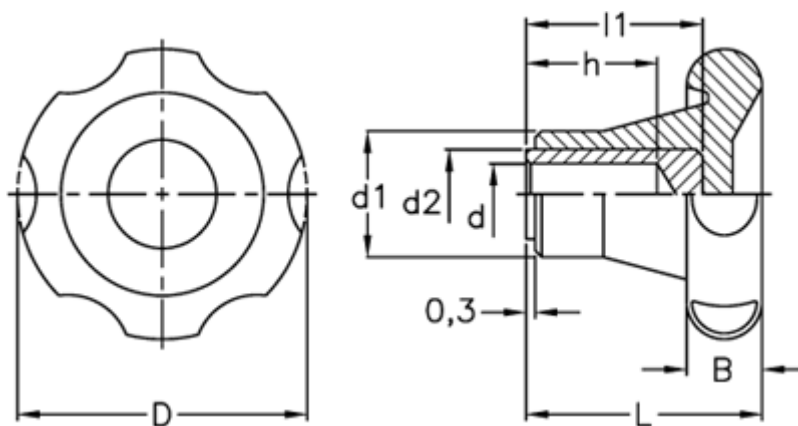

Data Sheet

Article number: 2302075211
Description: E+G Lobe knob
VL.155/70 A-8

Measures

B	= 18
D	= 69
d1	= 27
d2	= 18
d H9	= 8
h	= 21
L	= 42
l1	= 28